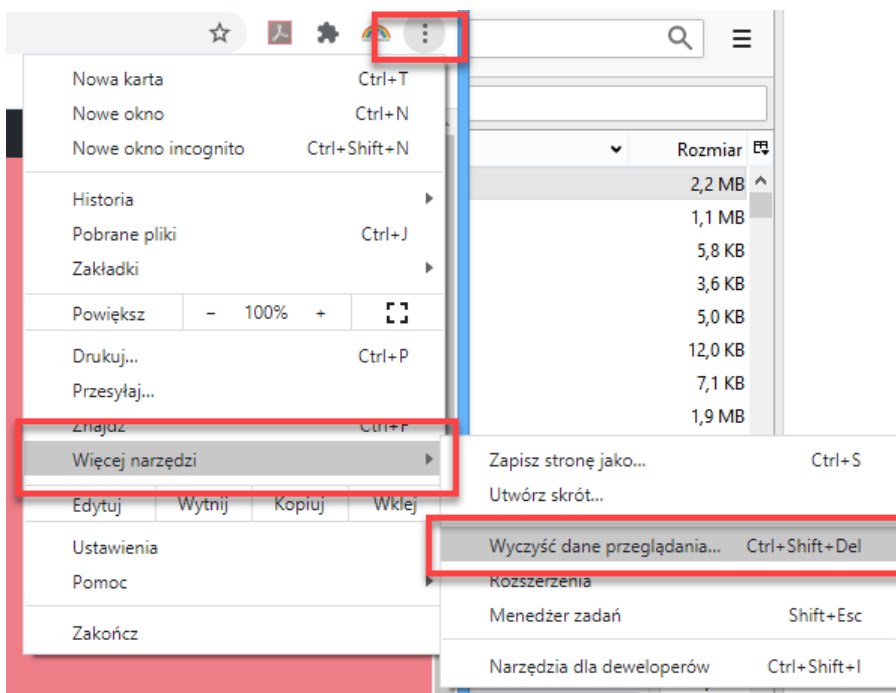

UWAGA: Zdarza się, że z nieznanych przyczyn przeglądarka nie chce dopuścić do oglądania szkoleń np. pokazuje się jakiś znak z zakazem wjazdu. Wtedy należy wyczyścić opcje przeglądania w ogólnych ustawieniach danej przeglądarki np. w Chrome ścieżka jest taka: 3 kropki w prawym górnym rogu – Więcej narzędzi – wyczyść dane przeglądania – wyczyść.

Mona też kontrolnie otworzyć okno w trybie incognito i zobaczyć czy przez to okno udaje się zalogować i oglądać filmy. Jeśli w trybie incognito udaje się, to na pewno trzeba wyczyścić opcje przeglądania.