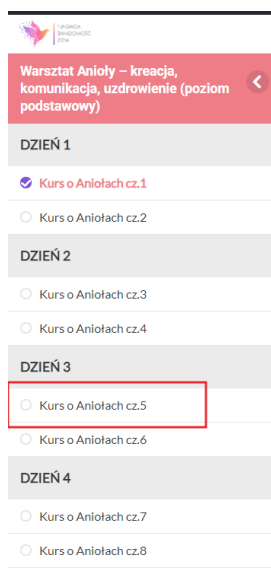

2. Zaloguj się używając swój email i hasło, które otrzymałeś na swoją pocztę. Jeżeli ono nie dotarło do Ciebie, to sprawdź spam/niechcianą pocztę czy tam nie ma takiego emaila. Opcja zmiany hasła jest pokazana w drugiej części instrukcji.

The screenshot shows a page with a red background. At the top right, there are three links: 'Wszystkie kursy', 'Kontakt', and 'Zaloguj się', with the last one highlighted by a red box. Below the links, the text 'Wszystkie szkolenia' is written in large white font. Underneath, in smaller white font, it says 'Wybierz odpowiednie dla Ciebie'.

5. Pojawi się okienko z filmem. Kliknij na przycisk i oglądaj 😊

- Ćwiczenia i praktyki Anielskie
- Pytania i odpowiedzi

Obejrzyj wideo:

Aktualnie ukończono

12% COMPLETE 1/8 Steps

Aktualnie ukończono

12% COMPLETE 1/8 Steps

[Back to Szkolenie](#)

[Next Lekcja >](#)

6. Odcinki szkolenia można wybrać również z emu bocznego klikając na daną część i jego nazwę.

Warsztat Anioły – kreacja, komunikacja, uzdrowienie (poziom podstawowy)
DZIEŃ 1
 Kurs o Aniołach cz.1