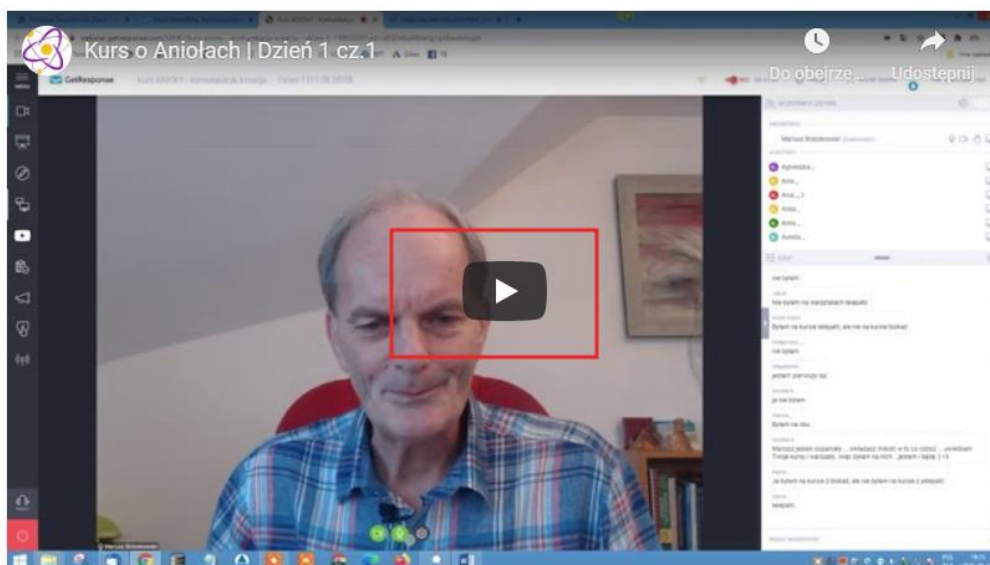

5. Pojawi się okienko z filmem. Kliknij na przycisk i oglądaj 😊

- Ćwiczenia i praktyki Anielskie
- Pytania i odpowiedzi

Obejrzyj wideo: